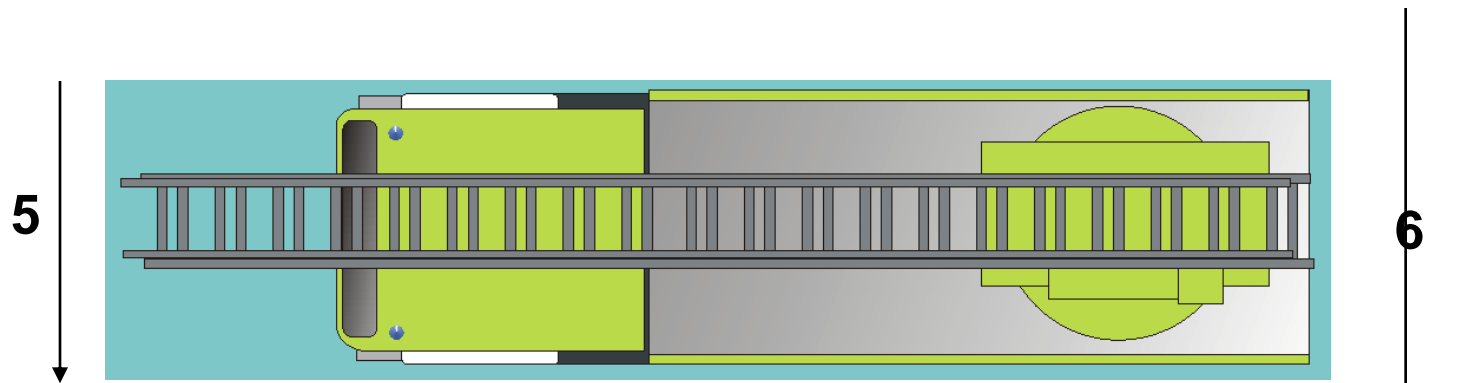

# Mindestmasse der Feuerwehrfahrzeuge

<b>1</b> Höhe	4,00 m	<b>5</b> Breite	3,50 m
<b>2</b> Länge	10,00 m	<b>6</b> Breite mit Stützen	5,20 m
<b>3</b> Bodenfreiheit	0,20 m	<b>7</b> Böschungswinkel	12 °
<b>4</b> Wendekreis $\varnothing$	19,00 m	Gewicht	18to

# Zufahrtsnormalien