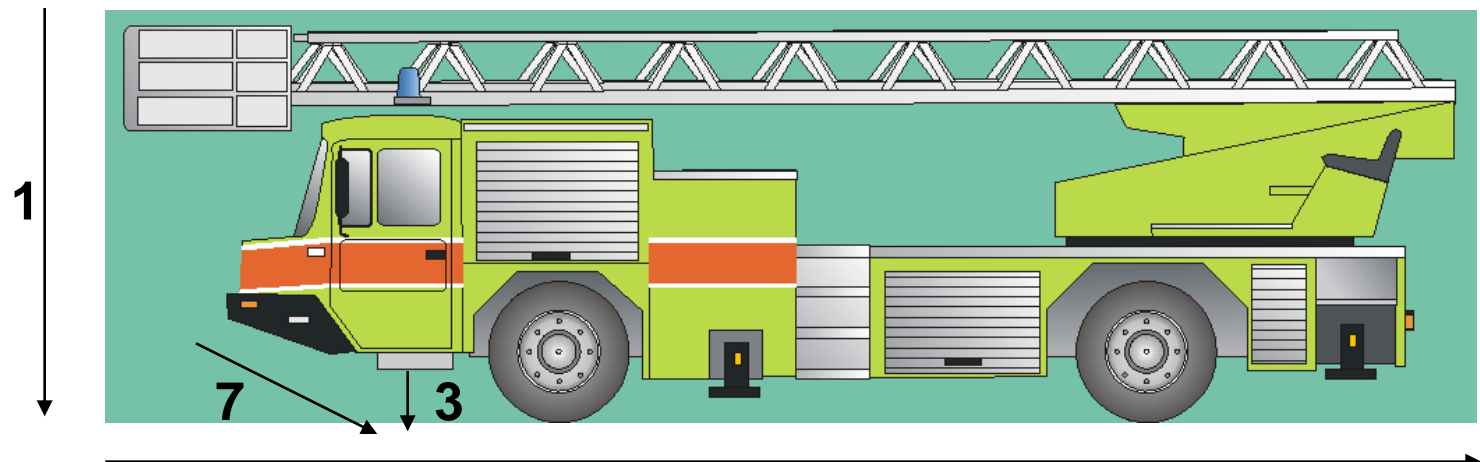

# Mindestmasse der Feuerwehrfahrzeuge

<b>1</b> Höhe	4,00 m	<b>5</b> Breite	3,50 m
<b>2</b> Länge	10,00 m	<b>6</b> Breite mit Stützen	5,20 m
<b>3</b> Bodenfreiheit	0,20 m	<b>7</b> Böschungswinkel	12 °
<b>4</b> Wendekreis $\varnothing$	19,00 m	Gewicht	18to

# Zufahrtsnormalien